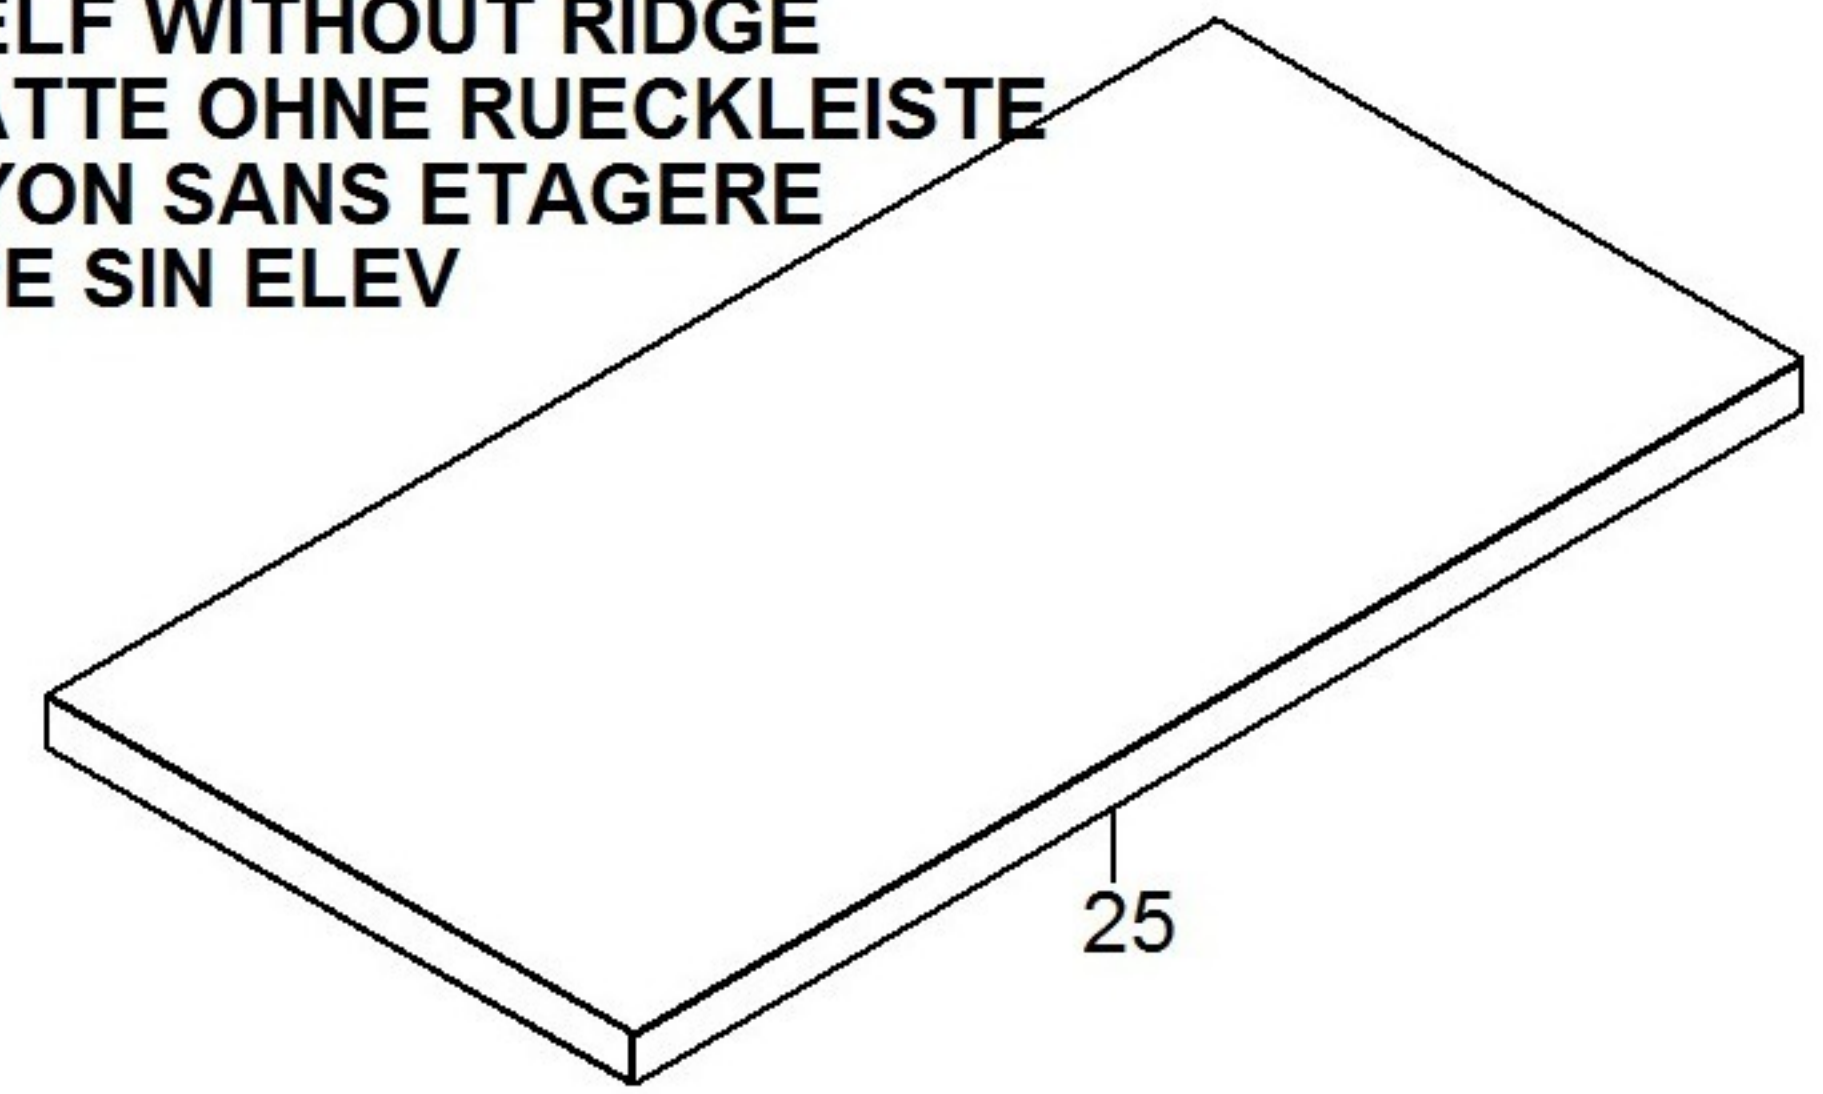

/A=PIANO CON ALZATINA  
 /A=SHELF+ RIDGE  
 /A=PLATTE MIT RUECKLEISTE  
 /A=RAYON AVEC ETAGERE  
 /A=TOPE CON ELEV.

/M=PIANO SENZA ALZATINA  
 /M=SHELF WITHOUT RIDGE  
 /M=PLATTE OHNE RUECKLEISTE  
 /M=RAYON SANS ETAGERE  
 /M=TOPE SIN ELEV

Modello Typ Model Modelle Modelo

		5TEA 5TEAA 5TEAM	5TEA2 5TEA2A 5TEA2M	5TEB 5TEBA 5TEBM	5TEB2 5TEB2A 5TEB2M	5TEB4 5TEB4A 5TEB4M	5TEC 5TECA 5TECM	5TEC2 5TEC2A 5TEC2M	5TEC4 5TEC4A 5TEC4M
Num.cassetti	1/2	1	1	1	1	1	1	1	1
Schublad	1/2 SUP	-	1	-	1	2	-	1	2
Drawers	1/2 SUP	-	1	-	1	2	-	1	2
Tiroirs	1/2 INF	-	1	-	1	-	-	-	-
Gabetas	1/3	-	-	-	-	-	-	-	-
Porte									
Türen	DX	1	-	1	-	-	1	-	-
Doors	DX	1	-	1	-	-	1	-	-
Portes	SX	1	1	2	2	1	3	3	2
Puertas	SX	1	1	2	2	1	3	3	2