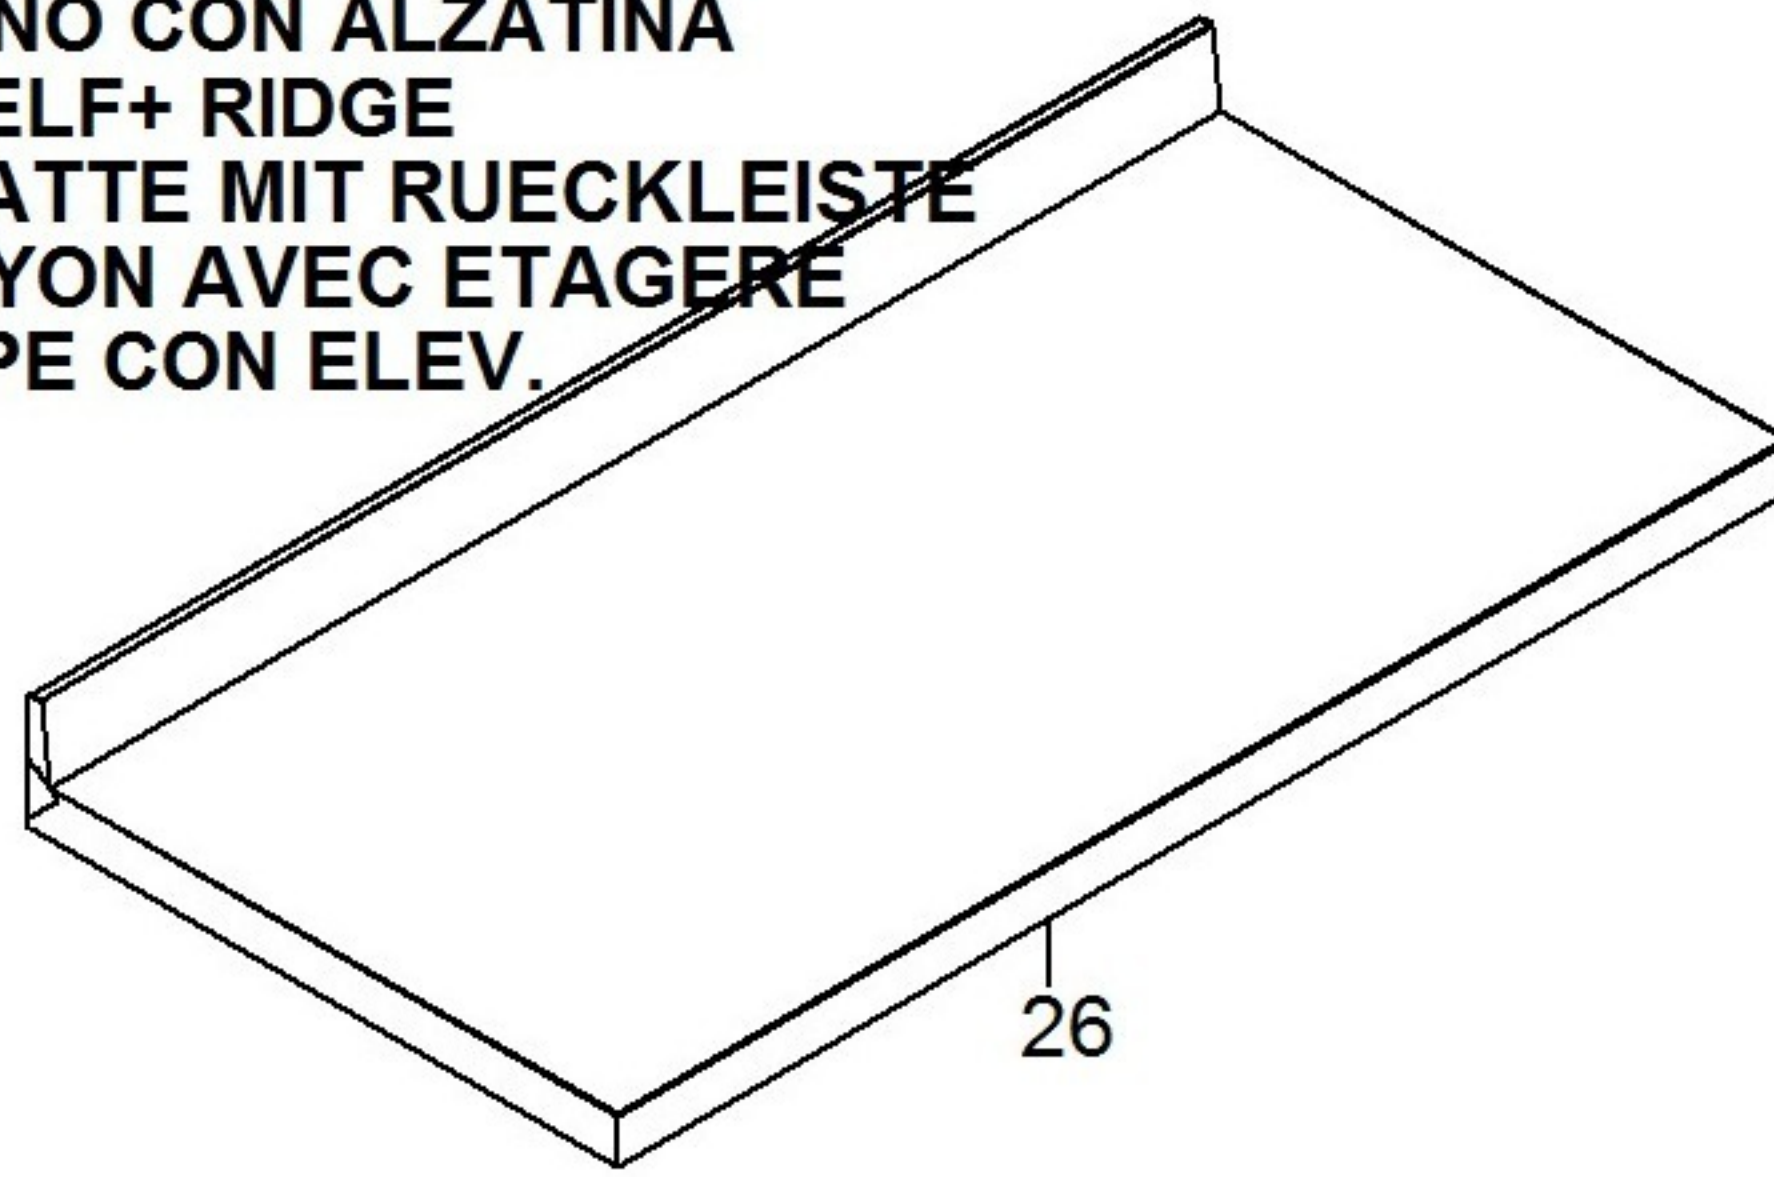

/A=PIANO CON ALZATINA  
 /A=SHELF+ RIDGE  
 /A=PLATTE MIT RUECKLEISTE  
 /A=RAYON AVEC ETAGERE  
 /A=TOPE CON ELEV.

/M=PIANO SENZA ALZATINA  
 /M=SHELF WITHOUT RIDGE  
 /M=PLATTE OHNE RUECKLEISTE  
 /M=RAYON SANS ETAGERE  
 /M=TOPE SIN ELEV

Modello Typ Model Modelle Modelo

		5TEA 5TEAA 5TEAM	5TEA2 5TEA2A 5TEA2M	5TEB 5TEBA 5TEBM	5TEB2 5TEB2A 5TEB2M	5TEB4 5TEB4A 5TEB4M	5TEC 5TECA 5TECM	5TEC2 5TEC2A 5TEC2M	5TEC4 5TEC4A 5TEC4M
Num.cassetti	1/2	1	1	1	1	1	1	1	1
Schublad	1/2 SUP	-	1	-	1	2	-	1	2
Drawers	1/2 SUP	-	1	-	1	2	-	1	2
Tiroirs	1/2 INF	-	1	-	1	-	-	-	-
Gabetas	1/3	-	-	-	-	-	-	-	-
Porte									
Türen	DX	1	-	1	-	-	1	-	-
Doors	DX	1	-	1	-	-	1	-	-
Portes	SX	1	1	2	2	1	3	3	2
Puertas	SX	1	1	2	2	1	3	3	2